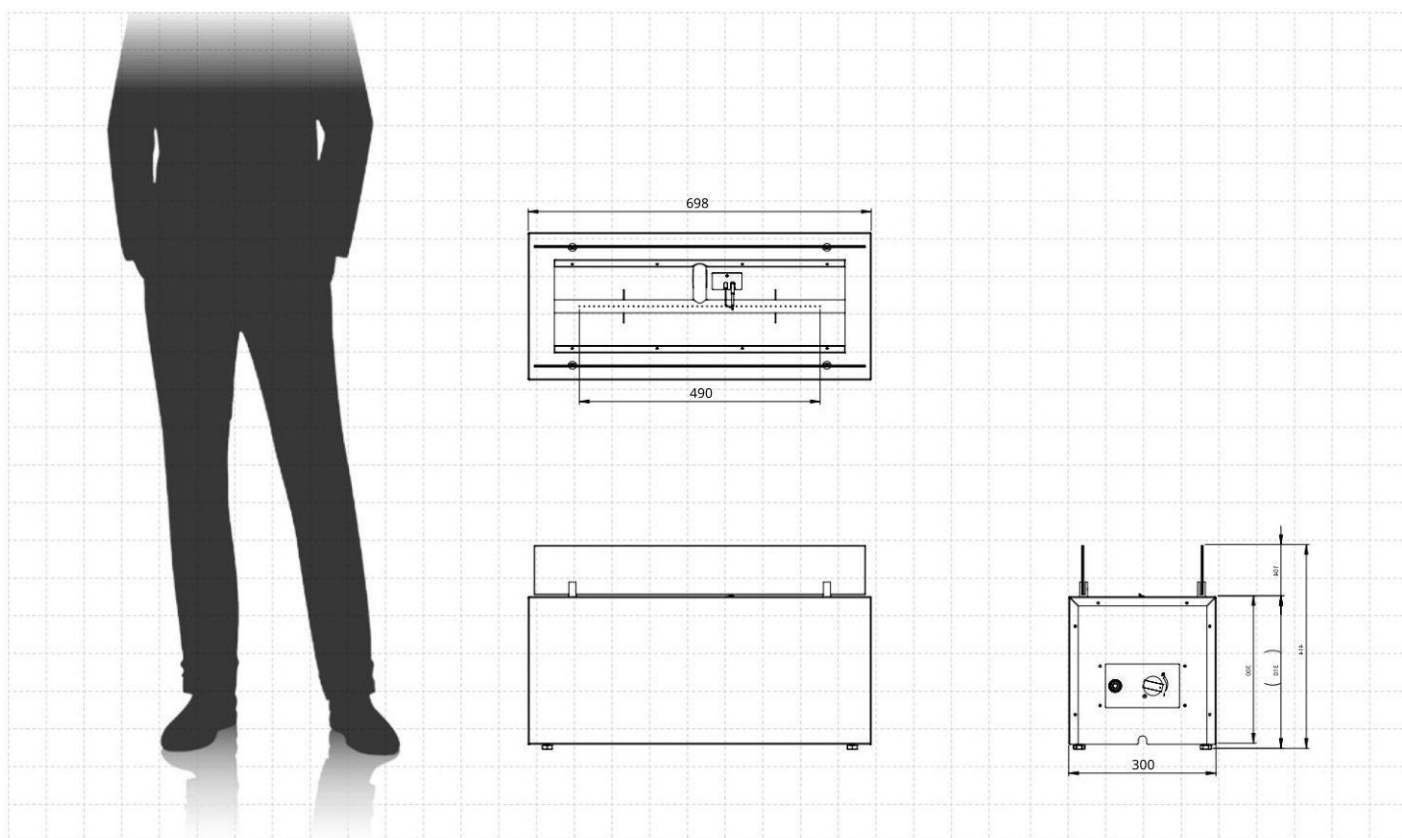

VOLITELNÝ KRYT

Speciální látkový potah, který chrání krb, když se nepoužívá.

PLYNOVÁ HADICE PODLAHOVÝ KRYT

3,5 metru dlouhý pryžový kryt chrání a fixuje plynovou hadici ležící na zemi.

RUČNÍ OVLÁDÁNÍ

Rio má intuitivní ovládací systém, který umožňuje ovládat plamen jediným knoflíkem. Jednoduše jím otočte a nastavte výšku plamene na požadovanou úroveň.

Rio

(plynová technologie)

Typ paliva	LPG
Tepelný výkon	7,0 - 10,0 kW
Spotřeba plynu	max. 0,50 - 0,65 kg/h doba hoření až 55 hodin
Tlak plynu	(LPG) 37 mbar
Celková délka plynové hadice	4 metry (měřeno od ventilu k regulátoru tlaku)
Hmotnost	13,2 kg
Zdroj napájení	ovládací panel: 1x AAA baterie
Kouřovod	není požadováno
Regulace výšky plamene	Ano
Materiály	ocel, tvrzené sklo
Dekoratивní doplňky	černý skleněný štěrk
aplikace	pouze pro venkovní použití