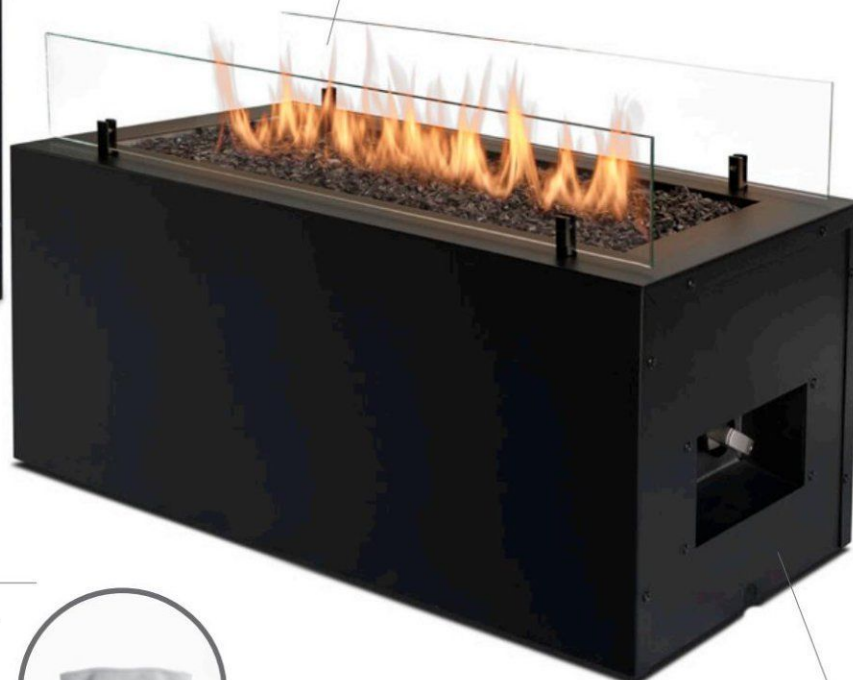

RIO

VOLNĚ STOJÍCÍ VENKOVNÍ PLYNOVÝ KRB

Technologie plynu

VOLITELNÉ POUZDRO PLYNU

Odpovídající černé pouzdro pro estetické zakrytí plynové láhve.

ROBUSTNÍ DESIGN

Volně stojící design a černá povrchová úprava dělají z Rio perfektní krb pro venkovní prostory. Je odolný vůči nepříznivým povětrnostním podmínkám.

VOLITELNÝ KRYT

Speciální látkový potah, který chrání krb, když se nepoužívá.

PLYNOVÁ HADICE PODLAHOVÝ KRYT

3,5 metru dlouhý pryžový kryt chrání a fixuje plynovou hadici ležící na zemi.

RUČNÍ OVLÁDÁNÍ

Rio má intuitivní ovládací systém, který umožňuje ovládat plamen jediným knoflíkem. Jednoduše jím otočte a nastavte výšku plamene na požadovanou úroveň.

Rio

(plynová technologie)

Typ paliva	LPG
Tepelný výkon	7,0 - 10,0 kW
Spotřeba plynu	max. 0,50 - 0,65 kg/h doba hoření až 55 hodin
Tlak plynu	(LPG) 37 mbar
Celková délka plynové hadice	4 metry (měřeno od ventilu k regulátoru tlaku)
Hmotnost	13,2 kg
Zdroj napájení	ovládací panel: 1x AAA baterie
Kouřovod	není požadováno
Regulace výšky plamene	Ano
Materiály	ocel, tvrzené sklo
Dekoratивní doplňky	černý skleněný štěrk
aplikace	pouze pro venkovní použití